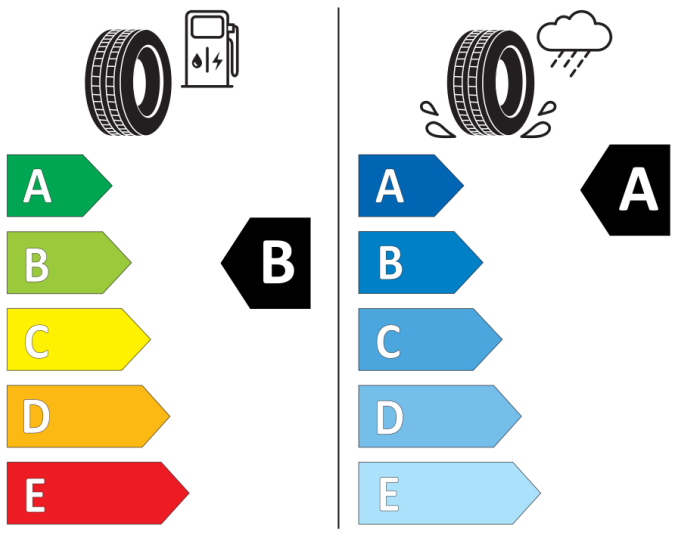

**BRIDGESTONE**

10481

265/45 R21 108 H XL

Cl

2020/740

**Bridgestone**

25559

265/45 R21 108 H XL